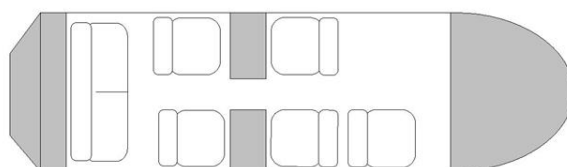

Learjet 35A

Especificaciones / Specifications

Pasajeros / Passengers	6
Tripulación/Crew	2 pilotos
Largo/Length	14,80 m.
Envergadura/Wingspan	12,03 m.
Altura/height	3,71 m.

Rendimiento / Performance

Velocidad Máxima/Max speed	0,81 Mach
Vel.Crucero / Cruise speed	648 Km/h
Autonomía/Max range	4000 Km
Techo/Max cruise altitude	45000 Ft